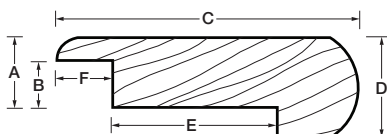

## NEZ DE MARCHÉ

Indispensable pour la construction d'un escalier ou d'un podium. 7 pi (2134 mm) long.

Dimension						
	A	B	C	D	E	F
po	3/4	1/2	3-1/4	1-1/16	1-3/4	5/8
mm	19	13	83	27	45	16

## RÉDUIT ROND

Permet la transition entre deux surfaces de plancher de différents niveaux. 7 pi (2134 mm) long.

Dimension				
	A	B	C	D
po	1/2	2	3/4	5/8
mm	13	51	19	16