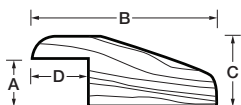

## NEZ DE MARCHÉ

Indispensable pour la construction d'un escalier ou d'un podium. 7 pi (2134 mm) long.

Dimension						
	A	B	C	D	E	F
po	3/4	1/2	3-1/4	1-1/16	1-3/4	5/8
mm	19	13	83	27	45	16

## RÉDUIT ROND

Permet la transition entre deux surfaces de plancher de différents niveaux. 7 pi (2134 mm) long.

Dimension				
	A	B	C	D
po	1/2	2	3/4	5/8
mm	13	51	19	16